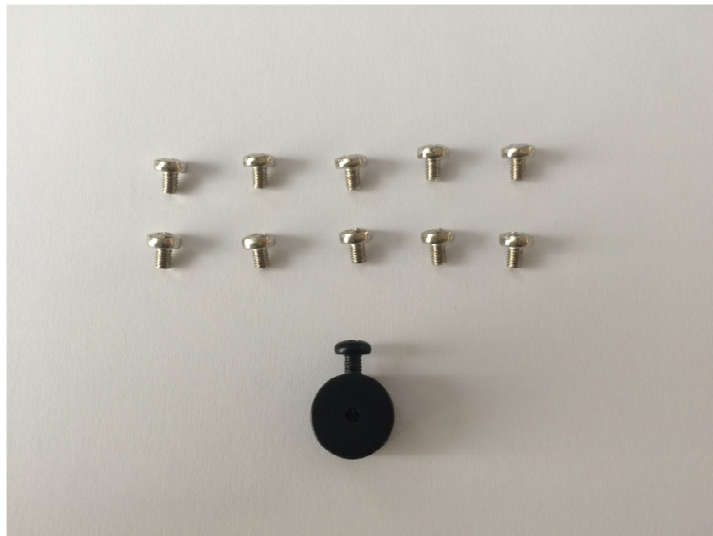

2097 SCREW KIT

RL7050757

RL7050759